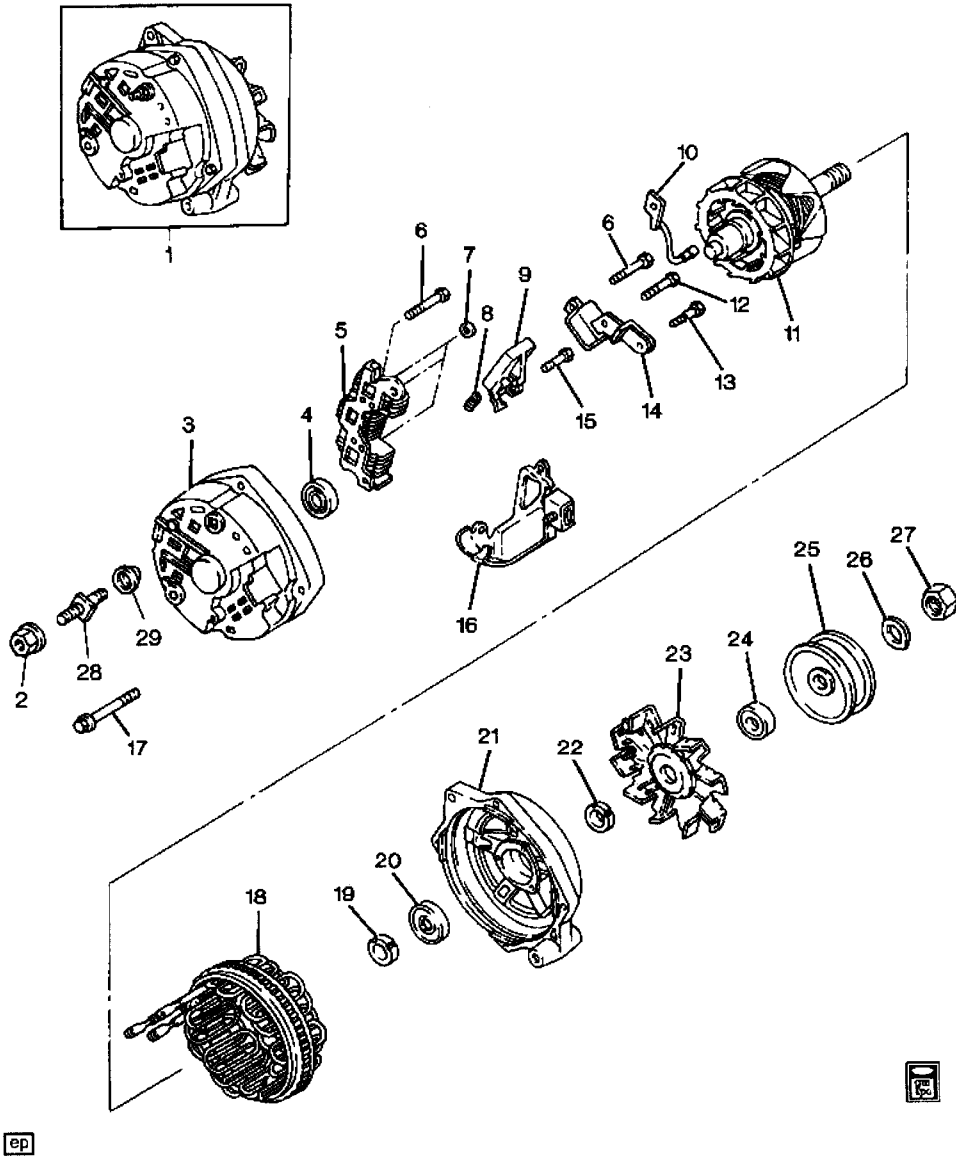

MAKE=C

YEAR=92

MODEL=Y

ALL PRICES

Item	Description	Part Number
1	1991-1995 Y STARTER MOTOR MOUNTING (LT5)	(1Y02-040)
2	1992-1996 Y STARTER MOTOR MOUNTING (LT1)	(1Y02-039)
3	1992-1996 Y GENERATOR ASM	(GM02-006)
4	1990-1995 Y GENERATOR MOUNTING (LT5)	(1Y02-017)
5	1992-1996 Y GENERATOR MOUNTING (LT1)	(1Y02-026)
6	1992-1994 Y DISTRIBUTOR/IGNITION (LT1)	(GM02-094)
7	1990-1995 Y COIL & MODULE/IGNITION (LT5)	(1Y02-029)
8	1992-1995 Y COIL & MODULE/IGNITION (LT1)	(GM02-092)
9	1991-1996 Y ALARM SYSTEM/ANTI THEFT	(1Y02-028)
10	1992 Y BATTERY CABLES	(1Y02-038)
11	1992 Y WIRING HARNESS/ENGINE (LT5)	(1Y02-006)
12	1992-1996 Y WIRING HARNESS/ENGINE (LT1)	(1Y02-027)
13	1992 Y WIRING HARNESS/INSTRUMENT PANEL	(1Y02-037)

INDEX ENTRY

Pictures (F12)

1Y02-039 10/27/94

1Y02-026  
011392

GM02-092 07/22/93

1Y02-038 12/22/99

1Y02-027 11/13/98

1Y02-023 11/08/96

1Y02-025 11/08/96

1Y02-024  
061190