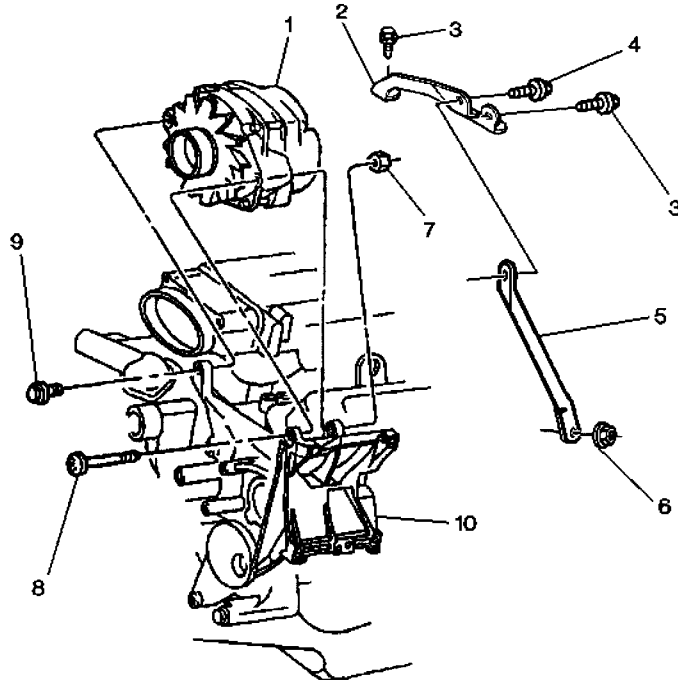

MAKE=C

YEAR=92

MODEL=Y

ALL PRICES

Item	Description	Part Number
1	1991-1995 Y STARTER MOTOR MOUNTING (LT5)	(1Y02-040)
2	1992-1996 Y STARTER MOTOR MOUNTING (LT1)	(1Y02-039)
3	1992-1996 Y GENERATOR ASM	(GM02-006)
4	1990-1995 Y GENERATOR MOUNTING (LT5)	(1Y02-017)
5	1992-1996 Y GENERATOR MOUNTING (LT1)	(1Y02-026)
6	1992-1994 Y DISTRIBUTOR/IGNITION (LT1)	(GM02-094)
7	1990-1995 Y COIL & MODULE/IGNITION (LT5)	(1Y02-029)
8	1992-1995 Y COIL & MODULE/IGNITION (LT1)	(GM02-092)
9	1991-1996 Y ALARM SYSTEM/ANTI THEFT	(1Y02-028)
10	1992 Y BATTERY CABLES	(1Y02-038)
11	1992 Y WIRING HARNESS/ENGINE (LT5)	(1Y02-006)
12	1992-1996 Y WIRING HARNESS/ENGINE (LT1)	(1Y02-027)
13	1992 Y WIRING HARNESS/INSTRUMENT PANEL	(1Y02-037)

INDEX ENTRY

Pictures (F12)

1Y02-039 10/27/94

1Y02-026  
011392

GM02-092 07/22/93

1Y02-038 12/22/99

1Y02-027 11/13/98

1Y02-023 11/08/96