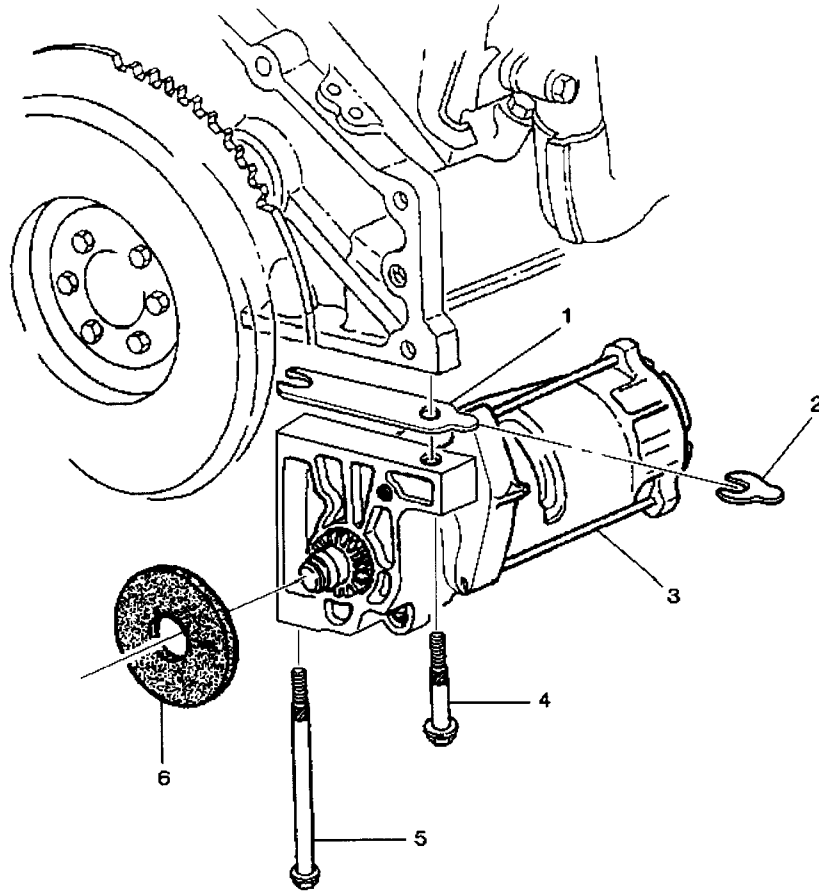

1Y02-039 10/27/94