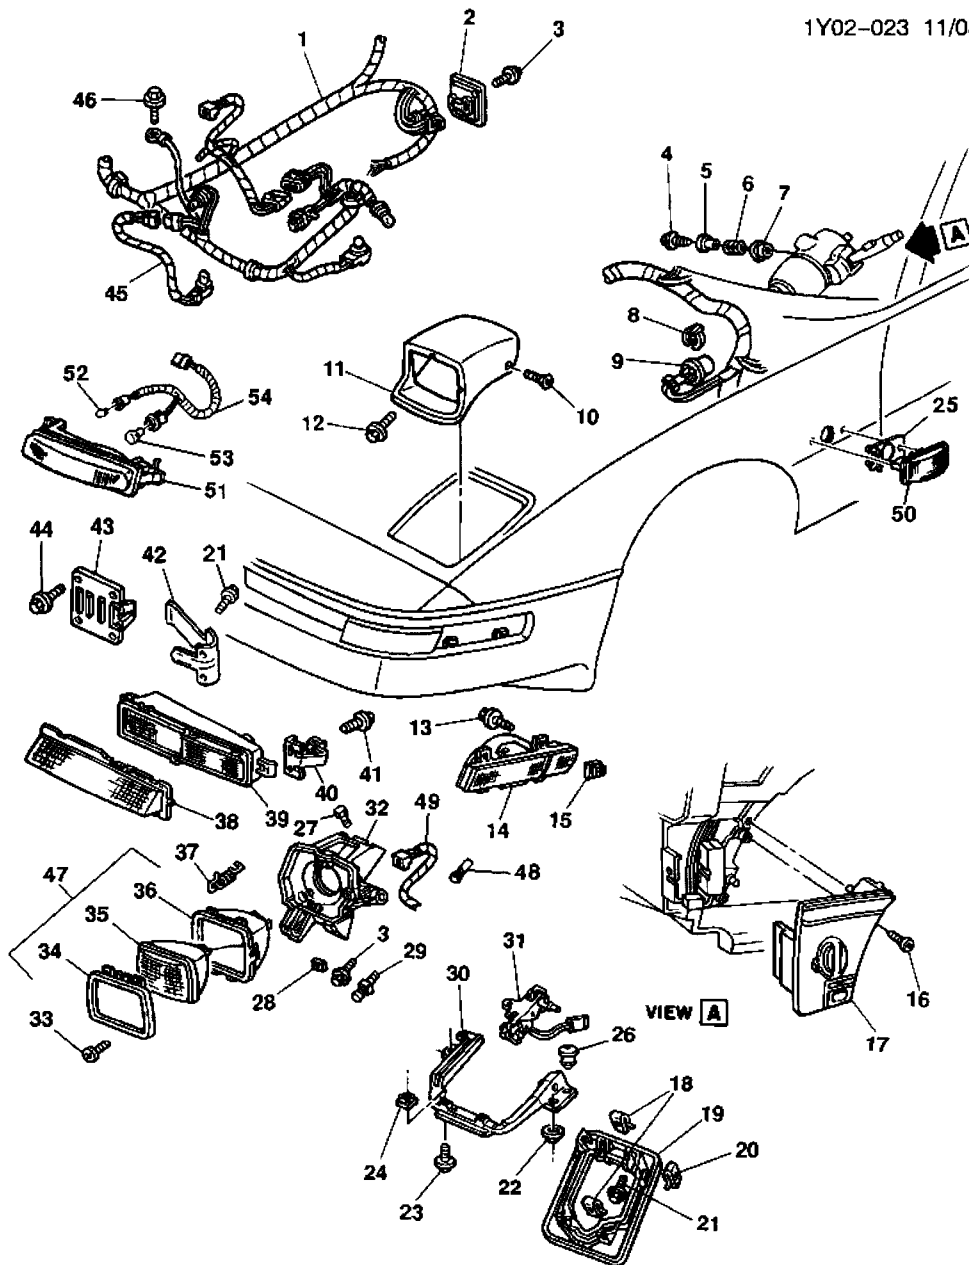

MAKE=C

YEAR=92

MODEL=Y

ALL PRICES

Item	Description	Part Number
1	1991-1995 Y STARTER MOTOR MOUNTING (LT5)	(1Y02-040)
2	1992-1996 Y STARTER MOTOR MOUNTING (LT1)	(1Y02-039)
3	1992-1996 Y GENERATOR ASM	(GM02-006)
4	1990-1995 Y GENERATOR MOUNTING (LT5)	(1Y02-017)
5	1992-1996 Y GENERATOR MOUNTING (LT1)	(1Y02-026)
6	1992-1994 Y DISTRIBUTOR/IGNITION (LT1)	(GM02-094)
7	1990-1995 Y COIL & MODULE/IGNITION (LT5)	(1Y02-029)
8	1992-1995 Y COIL & MODULE/IGNITION (LT1)	(GM02-092)
9	1991-1996 Y ALARM SYSTEM/ANTI THEFT	(1Y02-028)
10	1992 Y BATTERY CABLES	(1Y02-038)
11	1992 Y WIRING HARNESS/ENGINE (LT5)	(1Y02-006)
12	1992-1996 Y WIRING HARNESS/ENGINE (LT1)	(1Y02-027)
13	1992 Y WIRING HARNESS/INSTRUMENT PANEL	(1Y02-037)

INDEX ENTRY

Pictures (F12)

1Y02-039 10/27/94

1Y02-026  
011392

GM02-092 07/22/93

1Y02-038 12/22/99

1Y02-027 11/13/98

1Y02-023 11/08/96

1Y02-025 11/08/96

1Y02-024  
061190