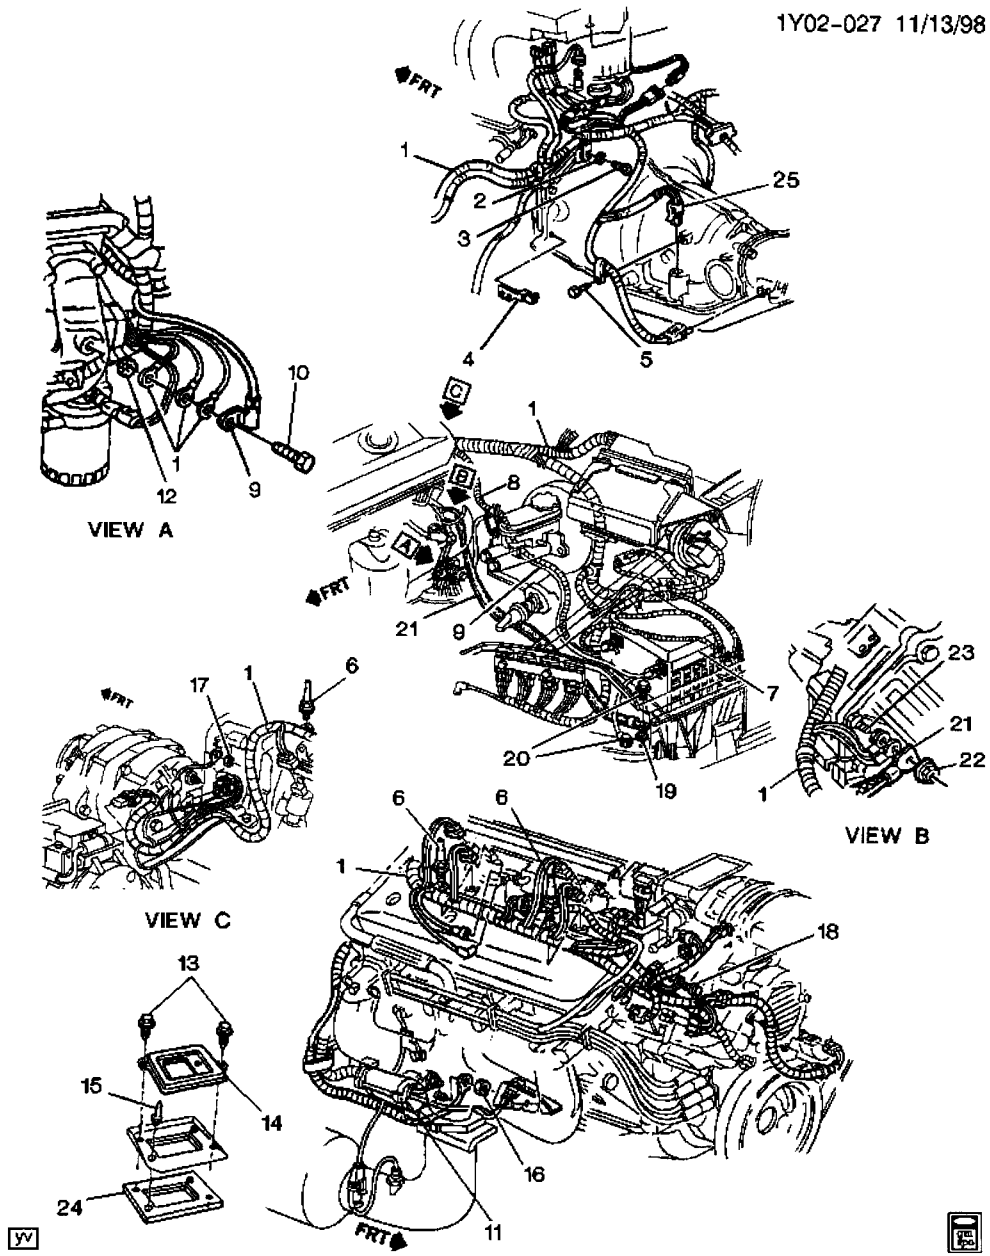

MAKE=C

YEAR=92

MODEL=Y

ALL PRICES

Item	Description	Part Number
1	1991-1995 Y STARTER MOTOR MOUNTING (LT5)	(1Y02-040)
2	1992-1996 Y STARTER MOTOR MOUNTING (LT1)	(1Y02-039)
3	1992-1996 Y GENERATOR ASM	(GM02-006)
4	1990-1995 Y GENERATOR MOUNTING (LT5)	(1Y02-017)
5	1992-1996 Y GENERATOR MOUNTING (LT1)	(1Y02-026)
6	1992-1994 Y DISTRIBUTOR/IGNITION (LT1)	(GM02-094)
7	1990-1995 Y COIL & MODULE/IGNITION (LT5)	(1Y02-029)
8	1992-1995 Y COIL & MODULE/IGNITION (LT1)	(GM02-092)
9	1991-1996 Y ALARM SYSTEM/ANTI THEFT	(1Y02-028)
10	1992 Y BATTERY CABLES	(1Y02-038)
11	1992 Y WIRING HARNESS/ENGINE (LT5)	(1Y02-006)
12	1992-1996 Y WIRING HARNESS/ENGINE (LT1)	(1Y02-027)
13	1992 Y WIRING HARNESS/INSTRUMENT PANEL	(1Y02-037)

INDEX ENTRY

Pictures (F12)

1Y02-039 10/27/94

1Y02-026  
011392

GM02-092 07/22/93

1Y02-038 12/22/99

1Y02-027 11/13/98

1Y02-023 11/08/96

1Y02-025 11/08/96

1Y02-024  
061190