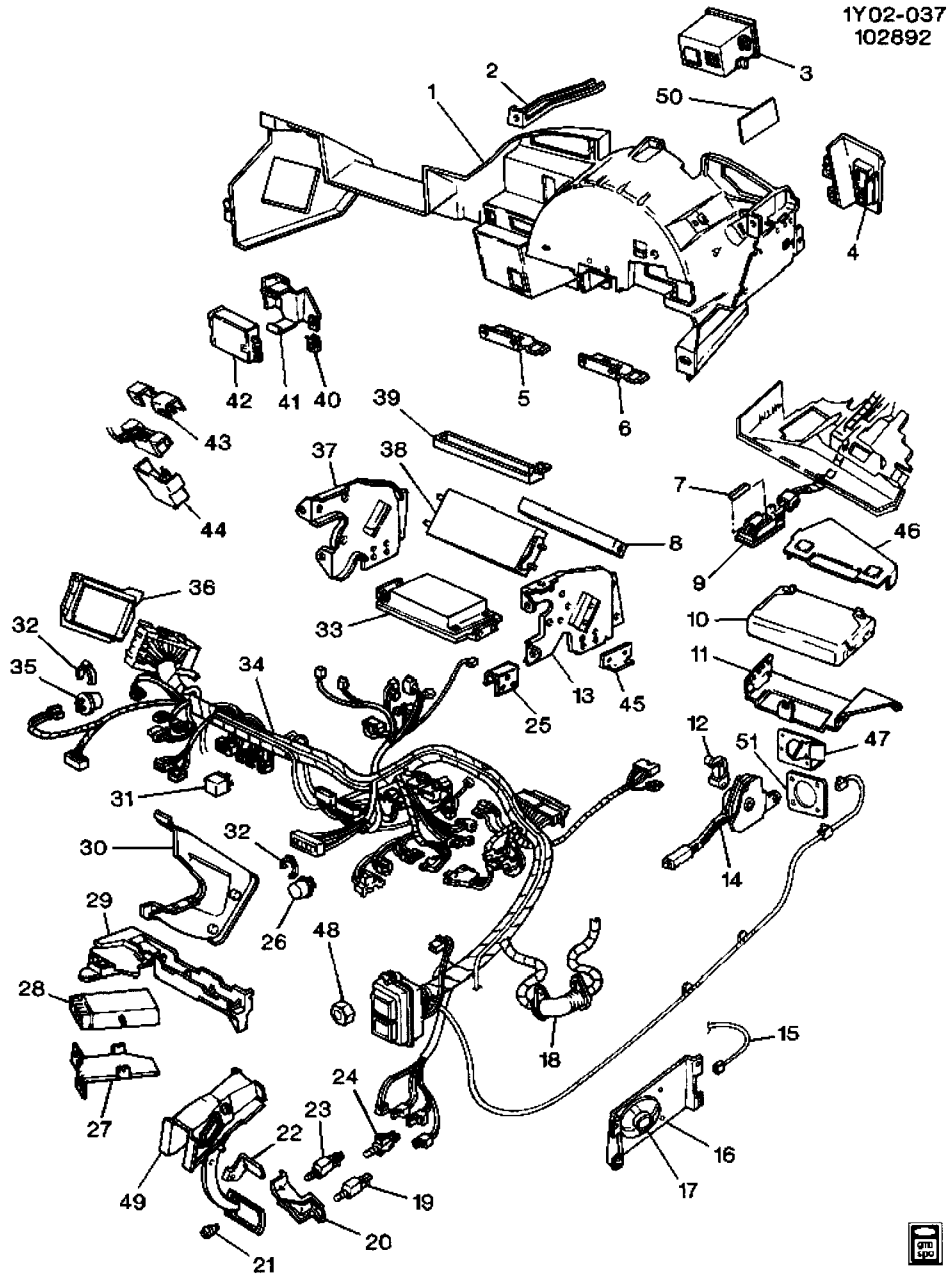

MAKE=C

YEAR=92

MODEL=Y

ALL PRICES

Item	Description	Part Number
1	1991-1995 Y STARTER MOTOR MOUNTING (LT5)	(1Y02-040)
2	1992-1996 Y STARTER MOTOR MOUNTING (LT1)	(1Y02-039)
3	1992-1996 Y GENERATOR ASM	(GM02-006)
4	1990-1995 Y GENERATOR MOUNTING (LT5)	(1Y02-017)
5	1992-1996 Y GENERATOR MOUNTING (LT1)	(1Y02-026)
6	1992-1994 Y DISTRIBUTOR/IGNITION (LT1)	(GM02-094)
7	1990-1995 Y COIL & MODULE/IGNITION (LT5)	(1Y02-029)
8	1992-1995 Y COIL & MODULE/IGNITION (LT1)	(GM02-092)
9	1991-1996 Y ALARM SYSTEM/ANTI THEFT	(1Y02-028)
10	1992 Y BATTERY CABLES	(1Y02-038)
11	1992 Y WIRING HARNESS/ENGINE (LT5)	(1Y02-006)
12	1992-1996 Y WIRING HARNESS/ENGINE (LT1)	(1Y02-027)
13	1992 Y WIRING HARNESS/INSTRUMENT PANEL	(1Y02-037)

INDEX ENTRY

Pictures (F12)

1Y02-039 10/27/94

1Y02-026  
011392

GM02-092 07/22/93

1Y02-038 12/22/99

1Y02-027 11/13/98

1Y02-023 11/08/96

1Y02-025 11/08/96

1Y02-024  
061190