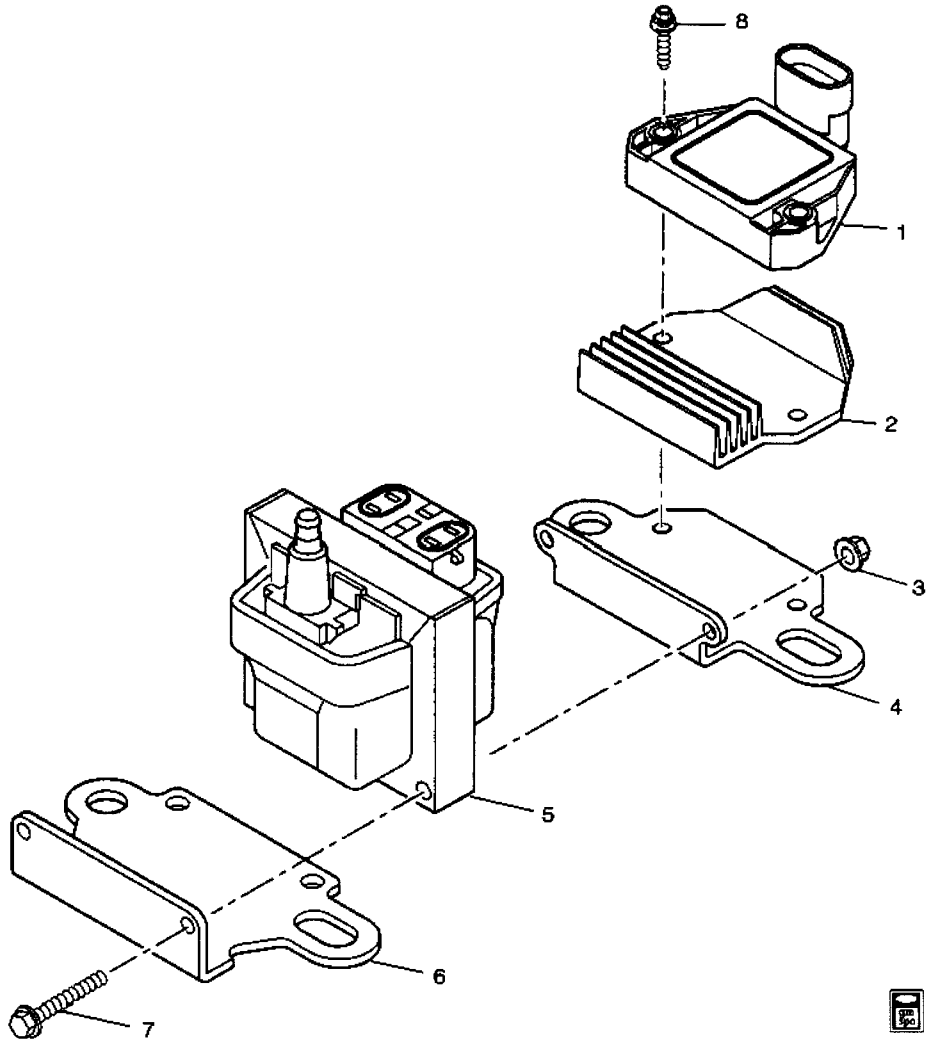

GM02-092 07/22/93